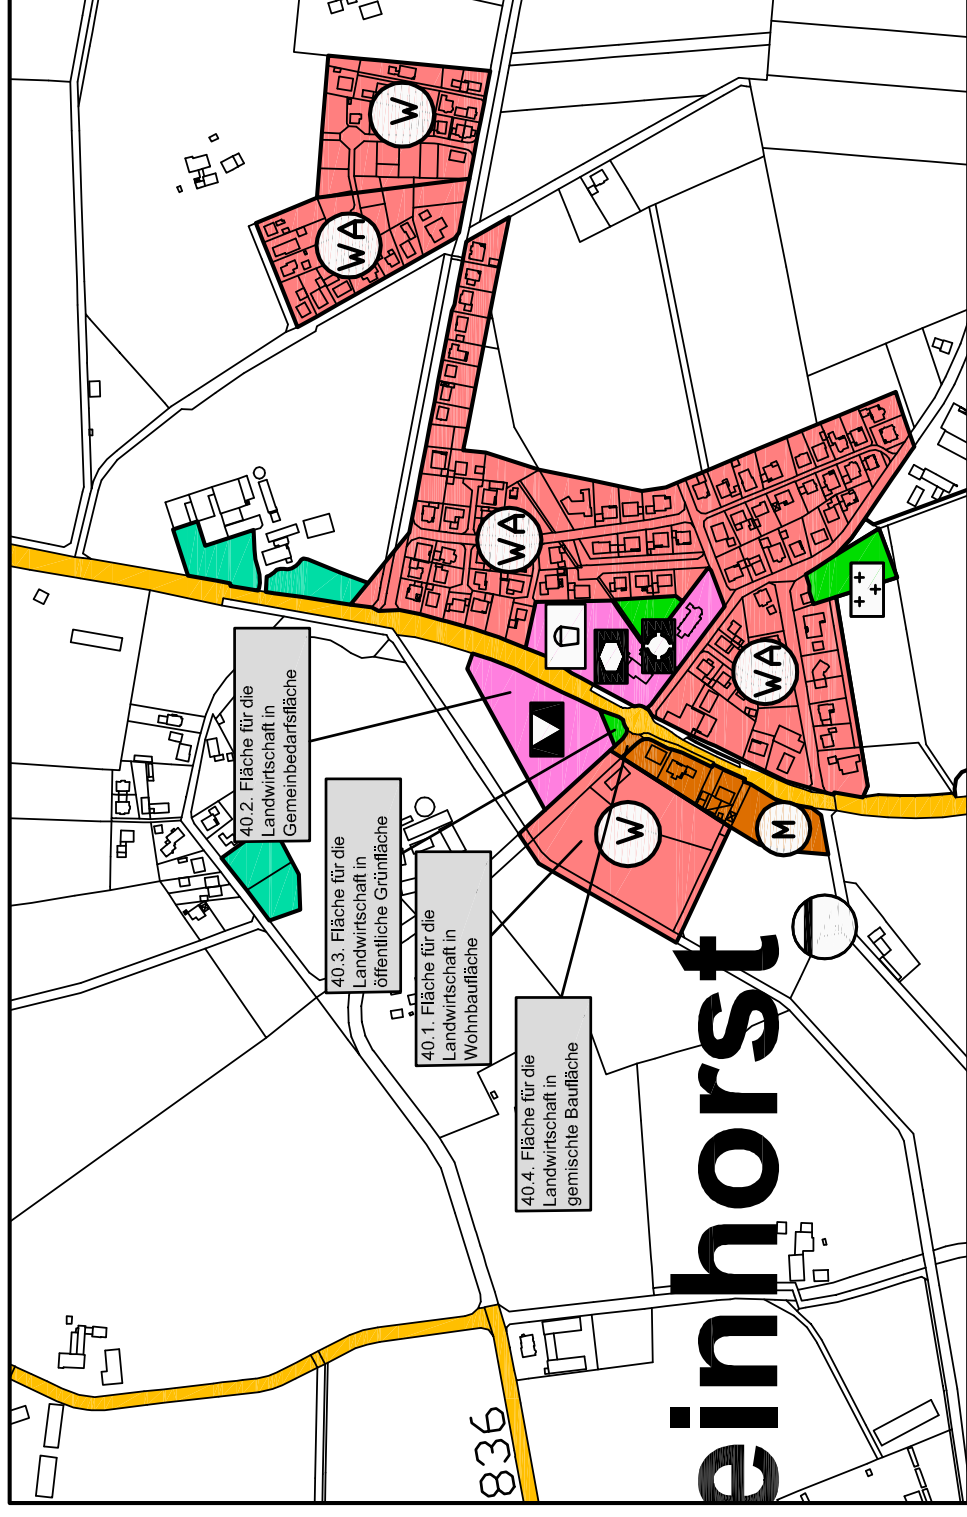

# Steinhorst

# Planung

Stadt Delbrück

40. Änderung des Flächennutzungsplanes

M 1 : 10 000